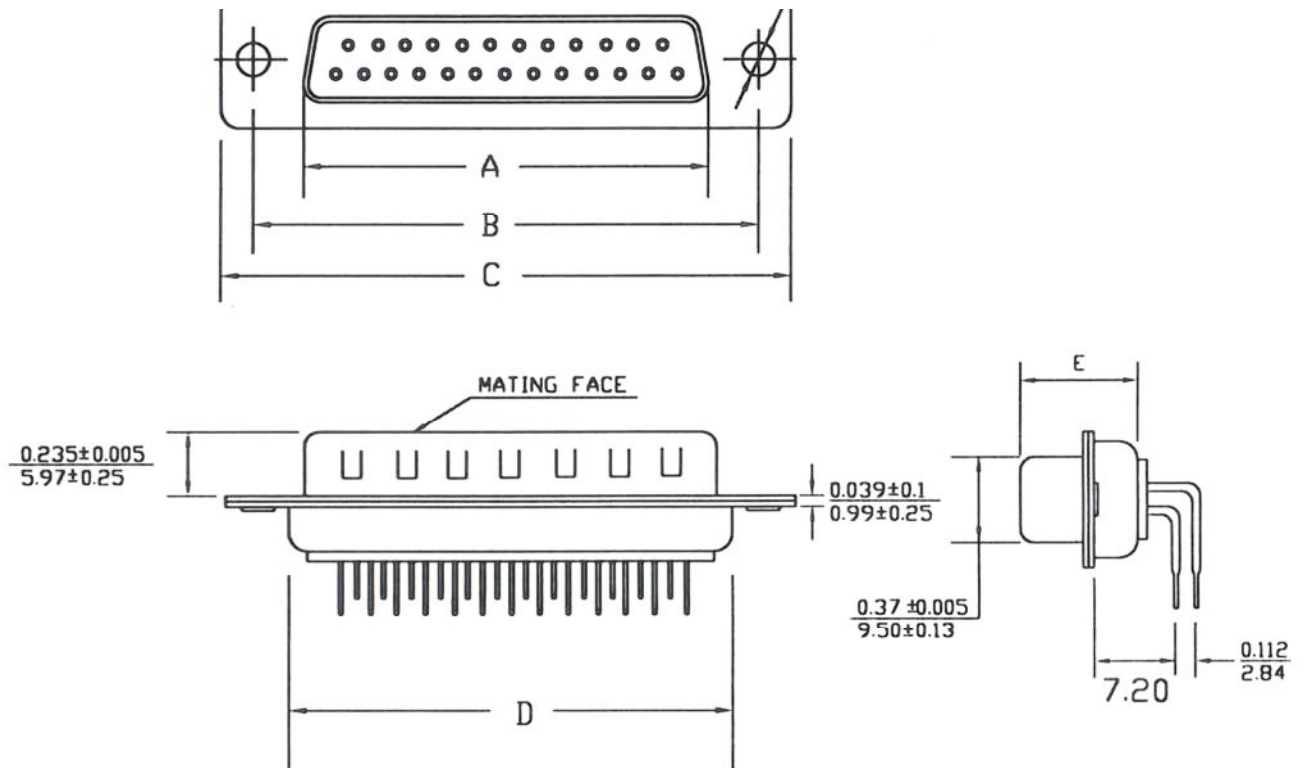

Artikel-Nr.: 10120259

Bez.: Stiftleiste 25 polig gewinkelt, gedrehte Kontakte

SHELL SIZE	A	B	C	D	E
	0.010 0.25	0.005 0.13	0.015 0.38	0.010 0.25	0.015 0.38
9	0.666 16.92	0.984 24.99	1.213 30.81	0.759 19.28	0.426 10.82
15	0.994 25.25	1.312 33.32	1.541 39.14	1.083 27.51	0.426 10.82
25	1.534 38.96	1.852 47.04	2.088 53.04	1.625 41.28	0.426 10.82
37	2.182 55.42	2.5 63.5	2.729 69.32	2.272 57.71	0.429 10.9
50	2.079 52.81	2.406 61.1	2.635 66.93	2.178 55.32	0.429 10.9