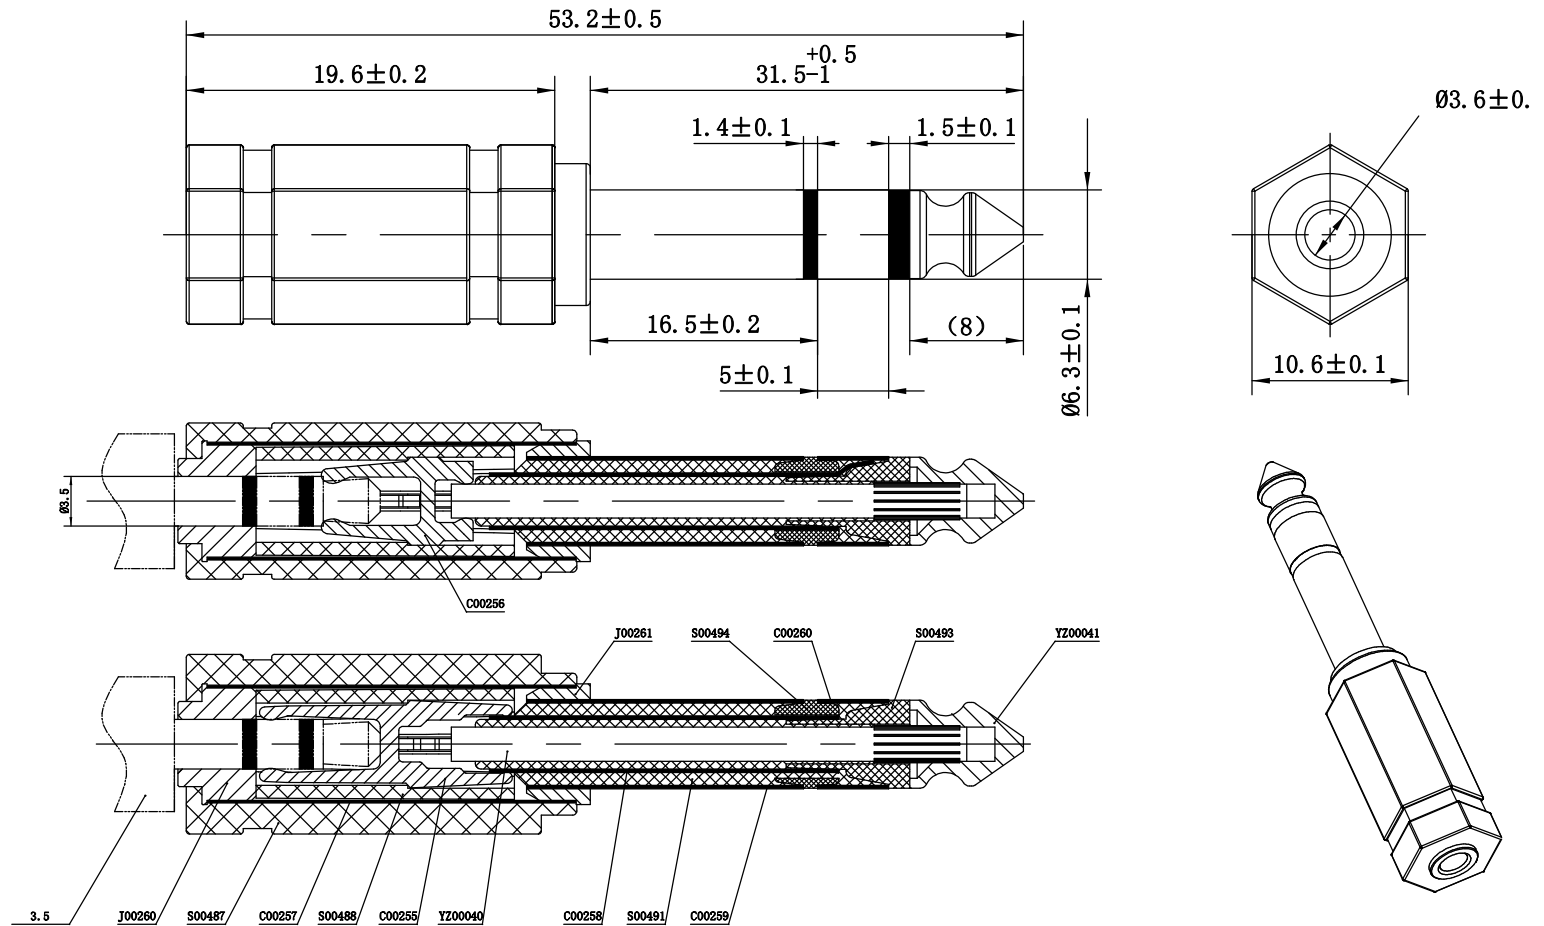

Artikel-Nr.: 1102011

Bez.: Adapter, Klinenstecker 6,3mm stereo auf Klinenkupplung 3,5mm stereo

www.bkl-electronic.de

Die Angaben auf unseren Datenblättern erfolgen nach bestem Wissen. Sie sind nur ein unverbindlicher Hinweis und dienen als Anhaltspunkt für Planungen. Sie befreien den Anwender nicht von eigener Prüfung der von uns gelieferten Produkte auf ihre Eignung für die beabsichtigten Anwendungszwecke. Änderungen behalten wir uns vor, falls neue Erkenntnisse dies erforderlich machen. Ausführungen können variieren. Sollten Sie ein Muster benötigen kontaktieren Sie uns bitte.