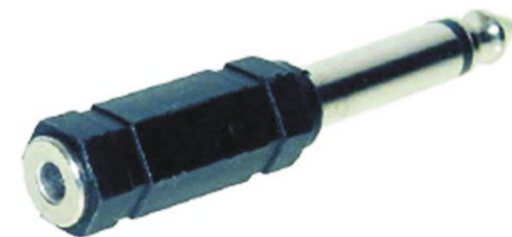

Artikel-Nr.: 1102017

Bez.: Adapter, Klinenstecker 6,3mm mono auf Klinenkupplung 3,5mm mono

Klinenstecker 2-pol. 6,3 mm auf Klinenkupplung 2-pol. 3,5 mm
2 pin plug 6,3 mm on 2 pin jack 3,5 mm

www.bkl-electronic.de