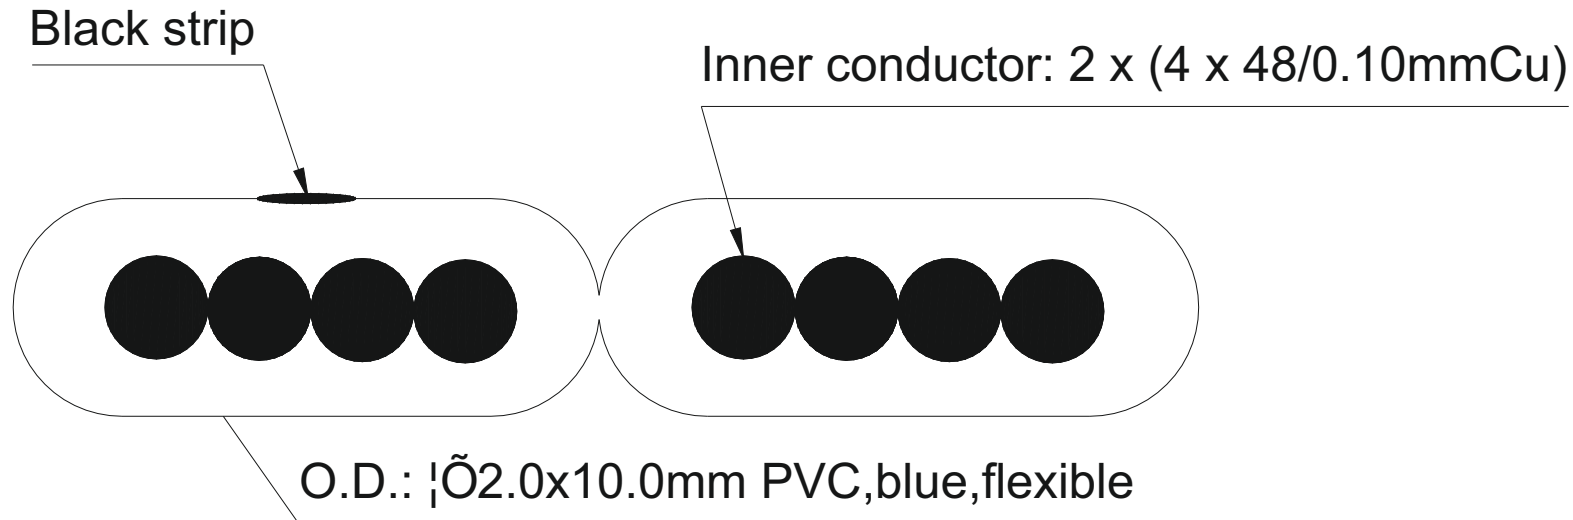

Artikel-Nr.: 1106025

Bez.: Superflaches Lautsprecherkabel, Querschnitt: 2 x 1,50mm<sup>2</sup>, blau

[www.bkl-electronic.de](http://www.bkl-electronic.de)

Die Angaben auf unseren Datenblättern erfolgen nach bestem Wissen. Sie sind nur ein unverbindlicher Hinweis und dienen als Anhaltspunkt für Planungen. Sie befreien den Anwender nicht von eigener Prüfung der von uns gelieferten Produkte auf ihre Eignung für die beabsichtigten Anwendungszwecke. Änderungen behalten wir uns vor, falls neue Erkenntnisse dies erforderlich machen. Ausführungen können variieren. Sollten Sie ein Muster benötigen kontaktieren Sie uns bitte.